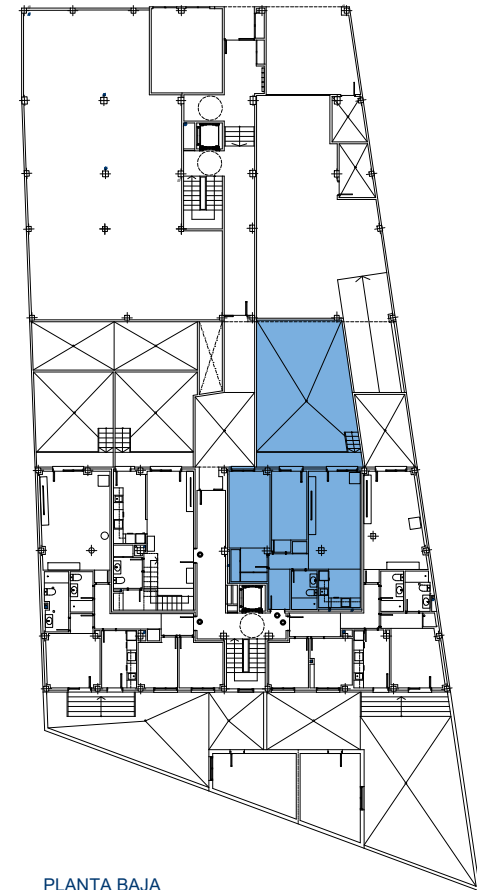

VIVIENDA C - PLANTA BAJA

PLANTA BAJA

SUPERFICIES VIVIENDA C - PLANTA BAJA	
SUPERFICIES CONSTRUIDAS	70,25 m ²
SUPERFICIE ÚTIL INTERIOR	62,20 m ²
SUPERFICIES JARDINES	54,05 m ²