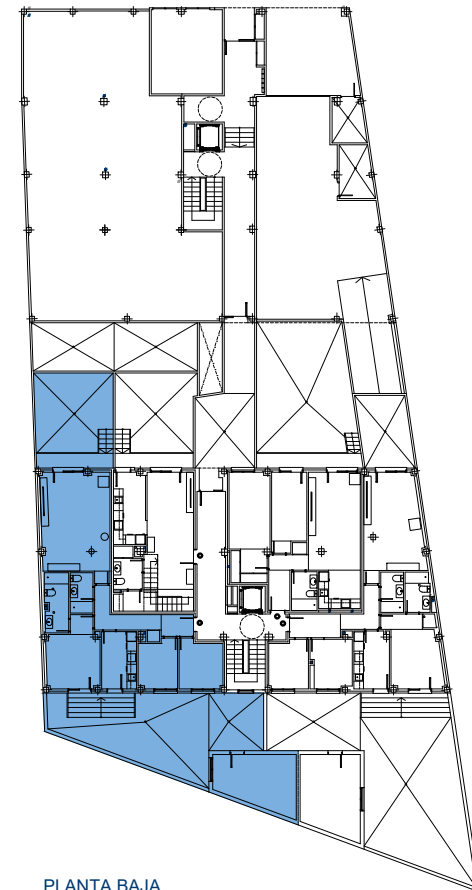

VIVIENDA B - PLANTA BAJA

PLANTA BAJA

SUPERFICIES VIVIENDA B - PLANTA BAJA	
SUPERFICIES CONSTRUIDAS	114,10 m ²
SUPERFICIE ÚTIL INTERIOR	95,75 m ²
SUPERFICIES JARDINES	81,40 m ²